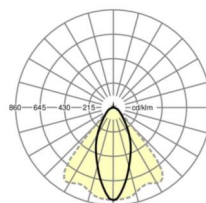

параметры

номер заказа	19420024330
код EAN	4020863415786
номер таможенного тарифа	94051190
Знак прохождения контроля	IP 20, класс защиты I, ENEC10 VDE, F, HACCP DIN10500/Food/IFS-пригодность для применения/BRC, Indoor, CE
Степень ударопрочности IK	IK03 (-20°C bis 45°C)
Температура окружения	ta -20°C в 45°C
Гарантийный срок	5 лет
Государственные программы поддержки	BEG - государственные субсидии для энергосберегающих зданий (действительна только для Германии)

электротехника

Балласт	Электронный драйвер (1 штука)
Мощность системы	39W
сетевое напряжение	230V/50Hz
автоматический предохранитель (пусковой ток)	17 штук/B10, 28 штук/B16, 29 штук/C10, 48 штук/C16
класс энергосбережения/Источник света	C

Оптика

Оснастка	LED, цветопередача/оттенок света CRI ≥ 80 / 6500K
Допуск для координаты цветности (MacAdam)	3SDCM
Фотобиологическая безопасность (светильник)	RG1
Номинальный световой поток	7046lm
Срок службы LED	50000h L80/B10 (Tq 45°C)
светоотдача светильников	183lm/W
Угол излучения	40° (C0) / 85° (C90)
UGR поп./вдоль	17.9 / 19.9

DEEP-LINK

<https://www.regiolux.de/ru/article/19420024330>

Ссылка	LED 7000lm 865
ηLB	100 %
Φ ↓/↑	99 % / 1 %
UGR поп./вдоль	17.9 / 19.9